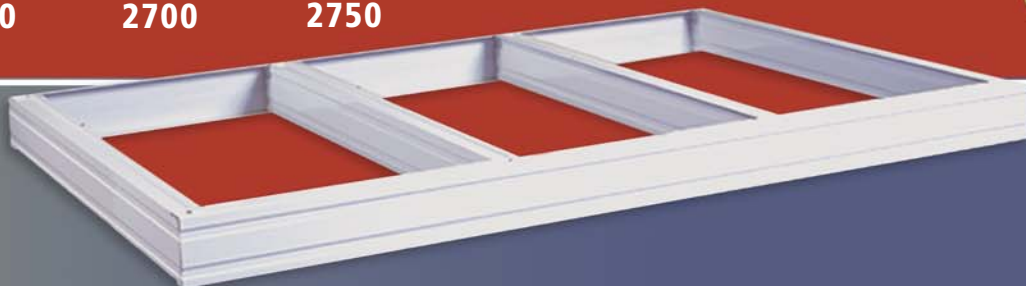

2060

2070

2100

Gris / Grey

Gris / Grey

2300

2700

2750

COULEURS / COLORS

Cadres / Frames

BLANC
WHITE

NOIR
BLACK

IVOIRE
IVORY