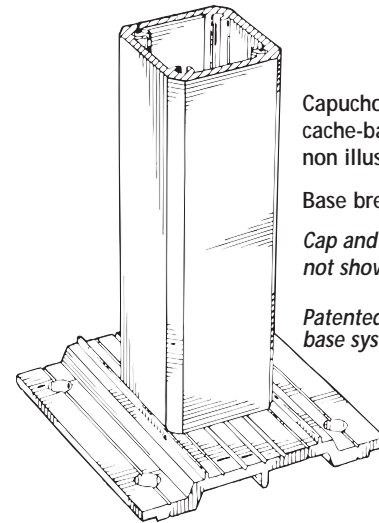

Série/Series VERRE TREMPÉ

SPÉCIFICATIONS / SPECIFICATIONS

Mains courantes / Handrails

Poteau / Post

Capuchon
cache-base
non illustrés.

Base brevetée.

Cap and base
not shown

Patented
base system.