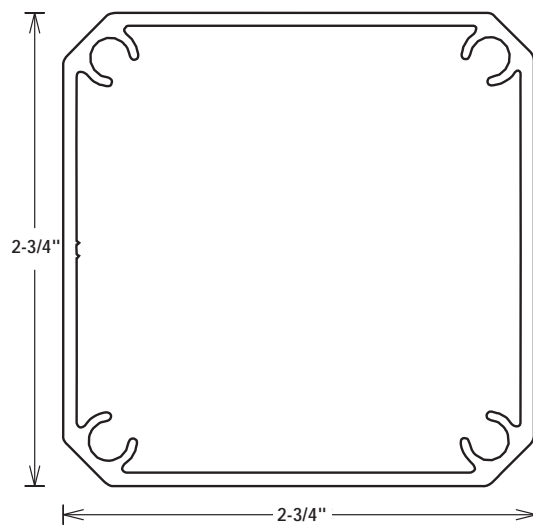

Série/Series **HÉRITAGE**

SPÉCIFICATIONS / SPECIFICATIONS

Main courante / Handrail

Poteau / Post

Capuchon
cache-base
non illustrés.
Base brevetée.
Cap and base
not shown
Patented
base system.

Barreau / Spindle

90

Série/Series

HÉRITAGE

GARDE-CORPS / RAILINGS

MAIN COURANTE No 8
HANDRAIL
2-1/8" x 3-1/2"

POTEAU / POST
2-3/4" x 2-3/4"

BARREAU / SPINDLE NO 90

COULEURS / COLORS