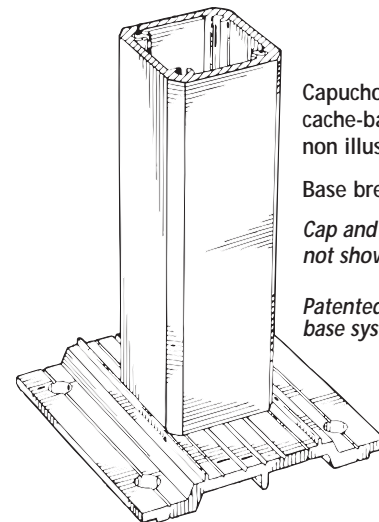

Série/Series **ÉLÉGANCE**

SPÉCIFICATIONS / SPECIFICATIONS

Main courante / Handrail

Poteau / Post

Capuchon
cache-base
non illustrés.

Base brevetée.

Cap and base
not shown

Patented
base system.

Barreau / Spindle

80

Série/Series **ÉLÉGANCE**

GARDE-CORPS / RAILINGS

MAIN COURANTE No 7
HANDRAIL
2" x 2-3/4"

POTEAU / POST
2-3/4" x 2-3/4"

BARREAU / SPINDLE NO 80

COULEURS / COLORS