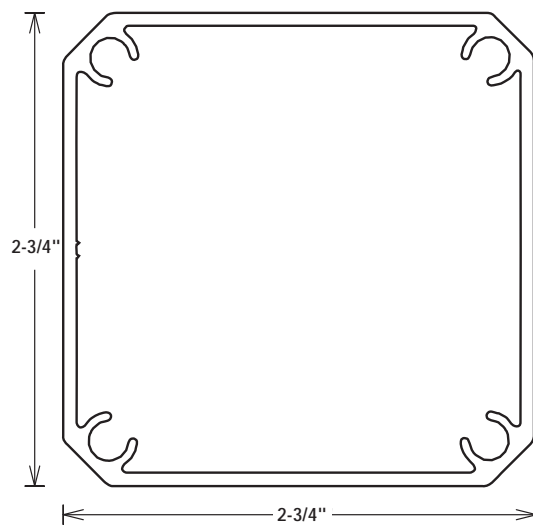

Série/Series **ÉLÉGANCE**

SPÉCIFICATIONS / SPECIFICATIONS

Main courante / Handrail

Poteau / Post

Capuchon
cache-base
non illustrés.

Base brevetée.

Cap and base
not shown

Patented
base system.

Barreau / Spindle

80

Série/Series **ÉLÉGANCE**

GARDE-CORPS / RAILINGS

MAIN COURANTE No 7
HANDRAIL
2" x 2-3/4"

POTEAU / POST
2-3/4" x 2-3/4"

BARREAU / SPINDLE NO 80

COULEURS / COLORS