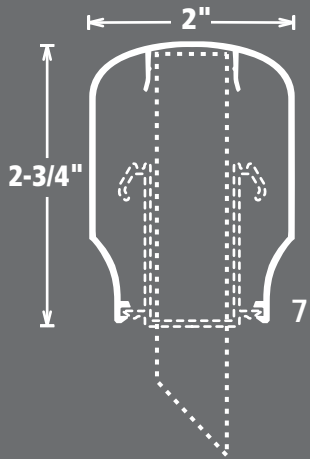

Série/Series **ÉLÉGANCE**

SPÉCIFICATIONS / SPECIFICATIONS

Main courante / Handrail

Poteau / Post

Capuchon
cache-base
non illustrés.

Base brevetée.

Cap and base
not shown

Patented
base system.

Barreau / Spindle

80

Série/Series **ÉLÉGANCE**

GARDE-CORPS / RAILINGS

MAIN COURANTE No 7
HANDRAIL
2" x 2-3/4"

POTEAU / POST
2-3/4" x 2-3/4"

BARREAU / SPINDLE NO 80

COULEURS / COLORS