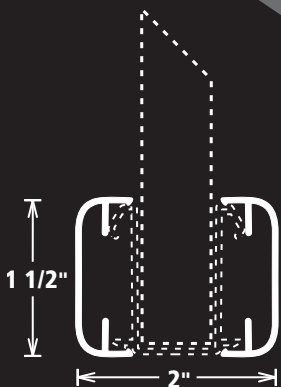

Série/Series **ÉLÉGANCE**

SPÉCIFICATIONS / SPECIFICATIONS

Main courante / Handrail

Poteau / Post

Capuchon
cache-base
non illustrés.

Base brevetée.

Cap and base
not shown

Patented
base system.

Barreau / Spindle

80

Série/Series **ÉLÉGANCE**

GARDE-CORPS / RAILINGS

MAIN COURANTE No 7
HANDRAIL
2" x 2-3/4"

POTEAU / POST
2-3/4" x 2-3/4"

BARREAU / SPINDLE NO 80

COULEURS / COLORS