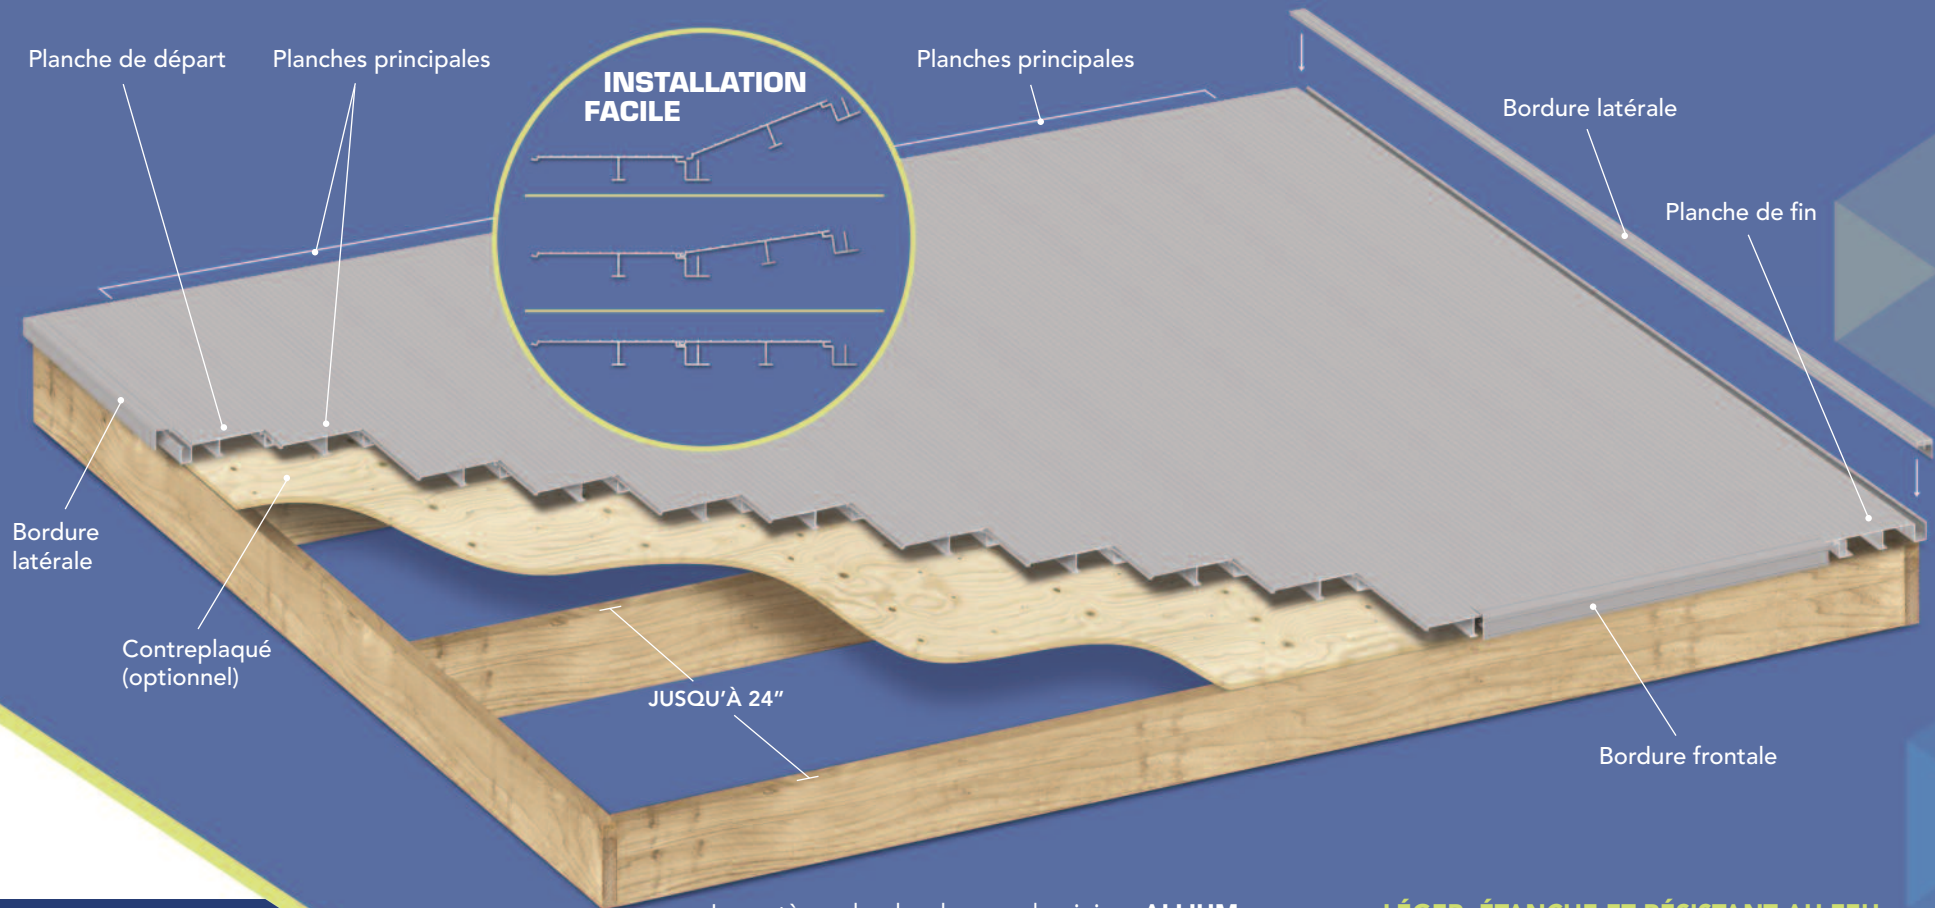

SYSTÈME DE PLANCHER EN ALUMINIUM pour balcon et terrasse

> PLANCHE DE DÉPART

- 98"
- 122"
- 146"
- 170"
- 244"

> PLANCHE PRINCIPALE

- 98"
- 122"
- 146"
- 170"
- 244"

> PLANCHE DE FIN

- 98"
- 122"
- 146"
- 170"
- 244"

> BORDURE FRONTALE

- 98"
- 122"
- 146"
- 170"
- 244"

> BORDURE LATÉRALE

- 98"
- 122"
- 146"
- 170"
- 244"

Allium

WWW.ALLIUM.COM

 Fabriqué au Canada

Distribué par

08-14

- > Léger
- > Étanche
- > Facile à installer

Allium

Appuyez-vous sur l'excellence

> COULEURS

GRIS

BEIGE

> LIMONS

- Limons soudés
- 1 à 6 marches
- Blanc ou noir

> MARCHES

- Antidérapant
- Gris et beige

Le système de plancher en aluminium **ALLIUM** est la solution idéale pour vos balcons et terrasses.

Avec un plancher en aluminium **ALLIUM**, vous n'aurez plus jamais à remplacer le bois pourri, craqué ou déformé.