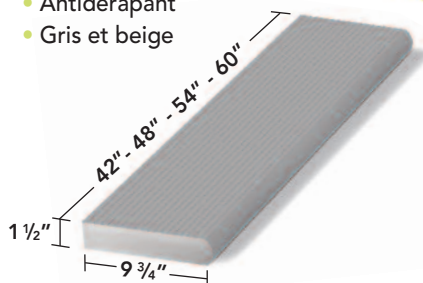

> BORDURE FRONTALE

- 98"
- 122"
- 146"
- 170"
- 244"

> BORDURE LATÉRALE

- 98"
- 122"
- 146"
- 170"
- 244"

Allium

WWW.ALLIUM.COM

 Fabriqué au Canada

Distribué par

08-14

- > Léger
- > Étanche
- > Facile à installer

Allium

Appuyez-vous sur l'excellence

> COULEURS

GRIS

BEIGE

> LIMONS

- Limons soudés
- 1 à 6 marches
- Blanc ou noir

> MARCHES

- Antidérapant
- Gris et beige

Le système de plancher en aluminium **ALLIUM** est la solution idéale pour vos balcons et terrasses.

Avec un plancher en aluminium **ALLIUM**, vous n'aurez plus jamais à remplacer le bois pourri, craqué ou déformé.

Les planches couvrent 6 1/32" (153mm) en largeur et ont une longueur allant jusqu'à 244" (6.198m).

> GARANTIE DE 20 ANS