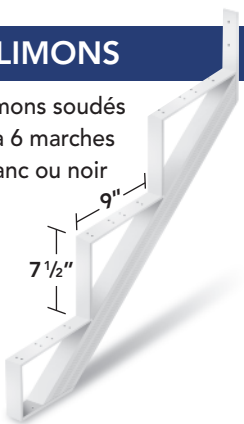

> LIMONS

- Limons soudés
- 1 à 6 marches
- Blanc ou noir