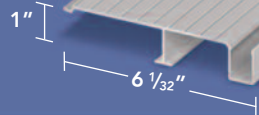

SYSTÈME DE PLANCHER EN ALUMINIUM pour balcon et terrasse

> PLANCHE DE DÉPART

- 98"
- 122"
- 146"
- 170"
- 244"

> PLANCHE PRINCIPALE

- 98"
- 122"
- 146"
- 170"
- 244"

> PLANCHE DE FIN

- 98"
- 122"
- 146"
- 170"
- 244"

> BORDURE FRONTALE

- 98"
- 122"
- 146"
- 170"
- 244"

> BORDURE LATÉRALE

- 98"
- 122"
- 146"
- 170"
- 244"

Allium

WWW.ALLIUM.COM

 Fabriqué au Canada

Distribué par

Les planches couvrent 6 1/32" (153mm) en largeur et ont une longueur allant jusqu'à 244" (6.198m).

> GARANTIE DE 20 ANS