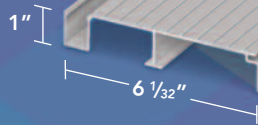

SYSTÈME DE PLANCHER EN ALUMINIUM pour balcon et terrasse

> PLANCHE DE DÉPART

- 98"
- 122"
- 146"
- 170"
- 244"

> PLANCHE PRINCIPALE

- 98"
- 122"
- 146"
- 170"
- 244"

> PLANCHE DE FIN

- 98"
- 122"
- 146"
- 170"
- 244"

> BORDURE FRONTALE

- 98"
- 122"
- 146"
- 170"
- 244"

> BORDURE LATÉRALE

- 98"
- 122"
- 146"
- 170"
- 244"

Allium

WWW.ALLIUM.COM

 Fabriqué au Canada

Distribué par

Les planches couvrent 6 1/32" (153mm) en largeur et ont une longueur allant jusqu'à 244" (6.198m).

> GARANTIE DE 20 ANS