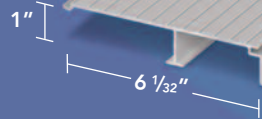

SYSTÈME DE PLANCHER EN ALUMINIUM pour balcon et terrasse

> PLANCHE DE DÉPART

- 98"
- 122"
- 146"
- 170"
- 244"

> PLANCHE PRINCIPALE

- 98"
- 122"
- 146"
- 170"
- 244"

> PLANCHE DE FIN

- 98"
- 122"
- 146"
- 170"
- 244"

> BORDURE FRONTALE

- 98"
- 122"
- 146"
- 170"
- 244"

> BORDURE LATÉRALE

- 98"
- 122"
- 146"
- 170"
- 244"

Allium

WWW.ALLIUM.COM

 Fabriqué au Canada

Distribué par

Les planches couvrent 6 1/32" (153mm) en largeur et ont une longueur allant jusqu'à 244" (6.198m).

> GARANTIE DE 20 ANS